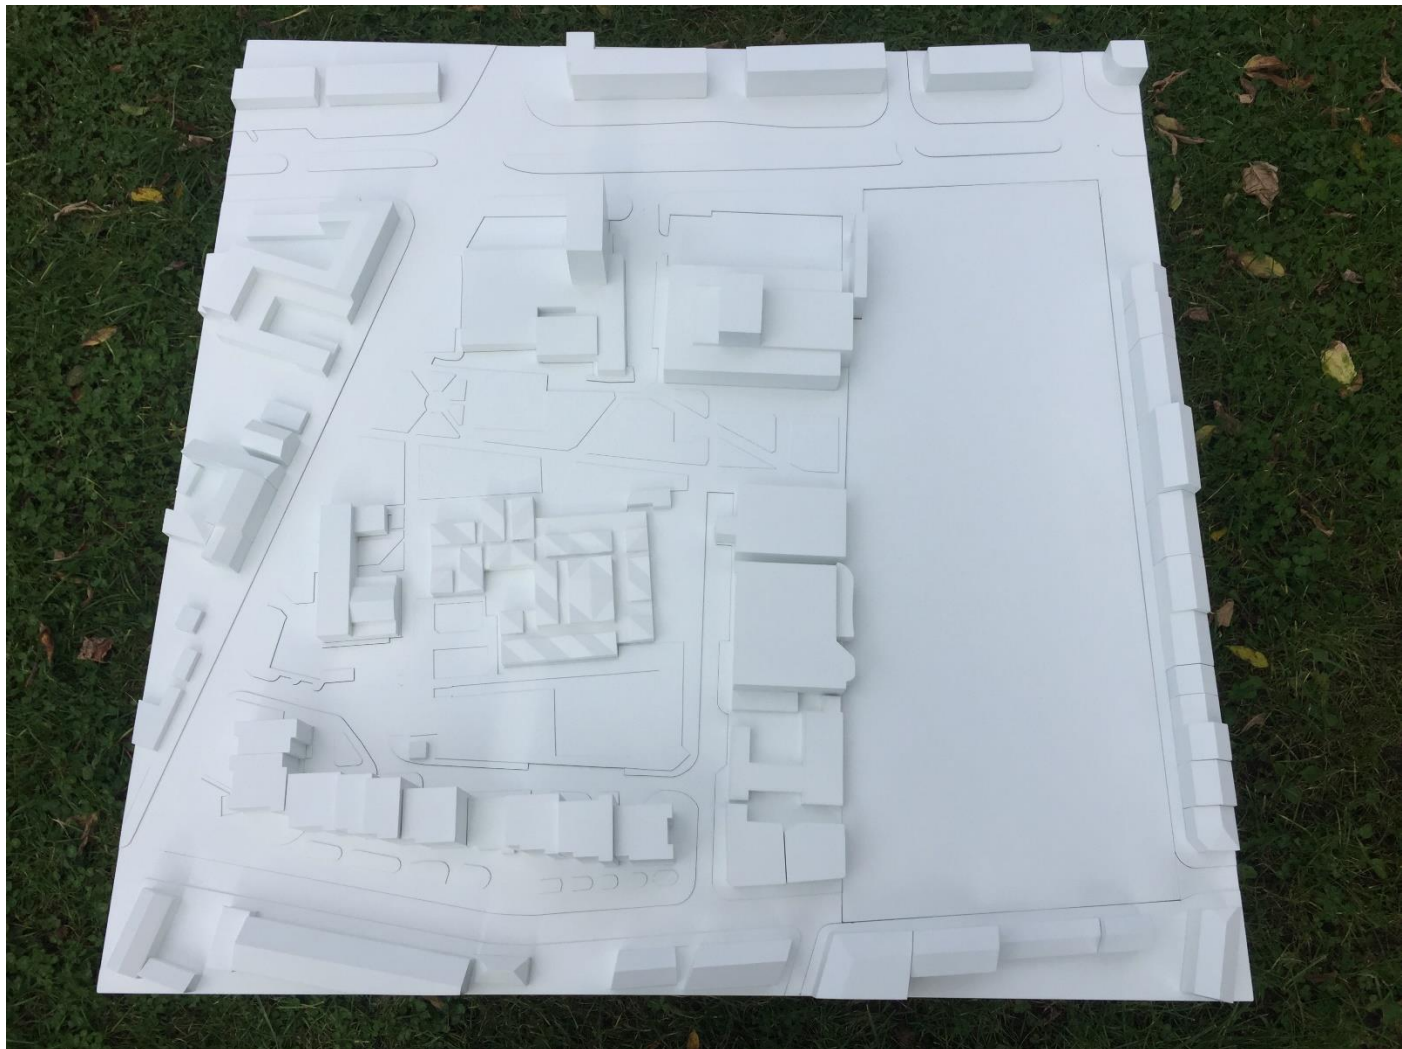

Zdjęcia makiety „matki”

Dwuetapowy konkurs studialno-realizacyjny na projekt koncepcyjny budynku sali koncertowej wraz z zagospodarowaniem placu Nowy Rynek w Płocku

Dwuetapowy konkurs studialno-realizacyjny na projekt koncepcyjny budynku sali koncertowej wraz z zagospodarowaniem placu Nowy Rynek w Płocku

Dwuetapowy konkurs studialno-realizacyjny na projekt koncepcyjny budynku sali koncertowej wraz z zagospodarowaniem placu Nowy Rynek w Płocku

Dwuetapowy konkurs studialno-realizacyjny na projekt koncepcyjny budynku sali koncertowej wraz z zagospodarowaniem placu Nowy Rynek w Płocku

Wymiary makiety „matki” oraz wyjmowanej płytki będącej podstawą do makiety obiektu i zagospodarowania przygotowywanej przez Uczestników w Etapie II Konkursu.