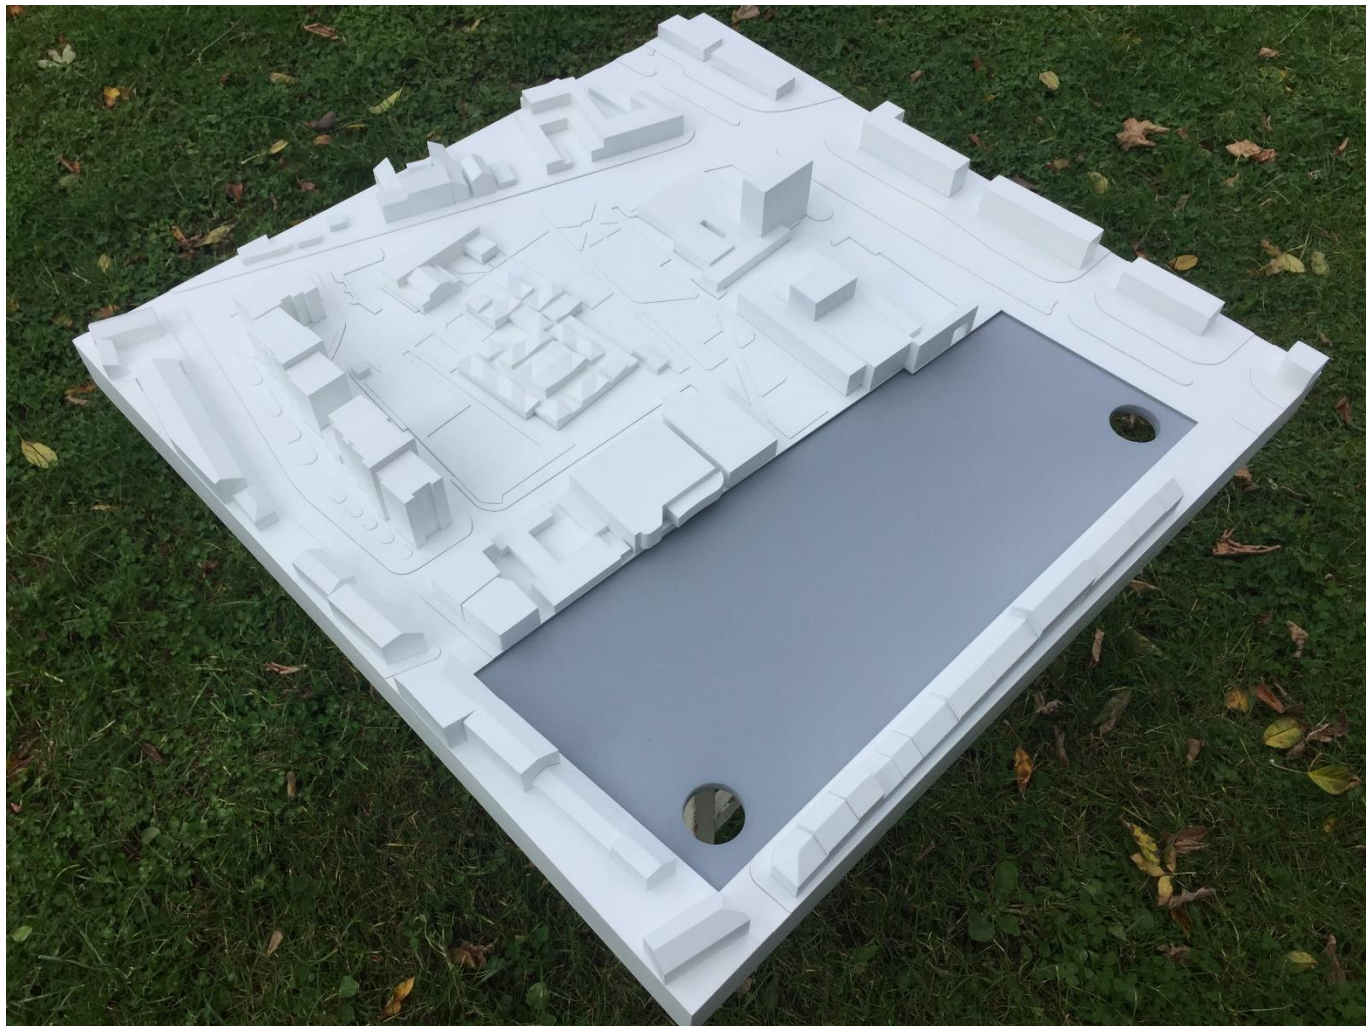

Zdjęcia makiety „matki”

Dwuetapowy konkurs studialno-realizacyjny na projekt koncepcyjny budynku sali koncertowej wraz z zagospodarowaniem placu Nowy Rynek w Płocku

Dwuetapowy konkurs studialno-realizacyjny na projekt koncepcyjny budynku sali koncertowej wraz z zagospodarowaniem placu Nowy Rynek w Płocku

Dwuetapowy konkurs studialno-realizacyjny na projekt koncepcyjny budynku sali koncertowej wraz z zagospodarowaniem placu Nowy Rynek w Płocku

Dwuetapowy konkurs studialno-realizacyjny na projekt koncepcyjny budynku sali koncertowej wraz z zagospodarowaniem placu Nowy Rynek w Płocku

Wymiary makiety „matki” oraz wyjmowanej płytki będącej podstawą do makiety obiektu i zagospodarowania przygotowywanej przez Uczestników w Etapie II Konkursu.