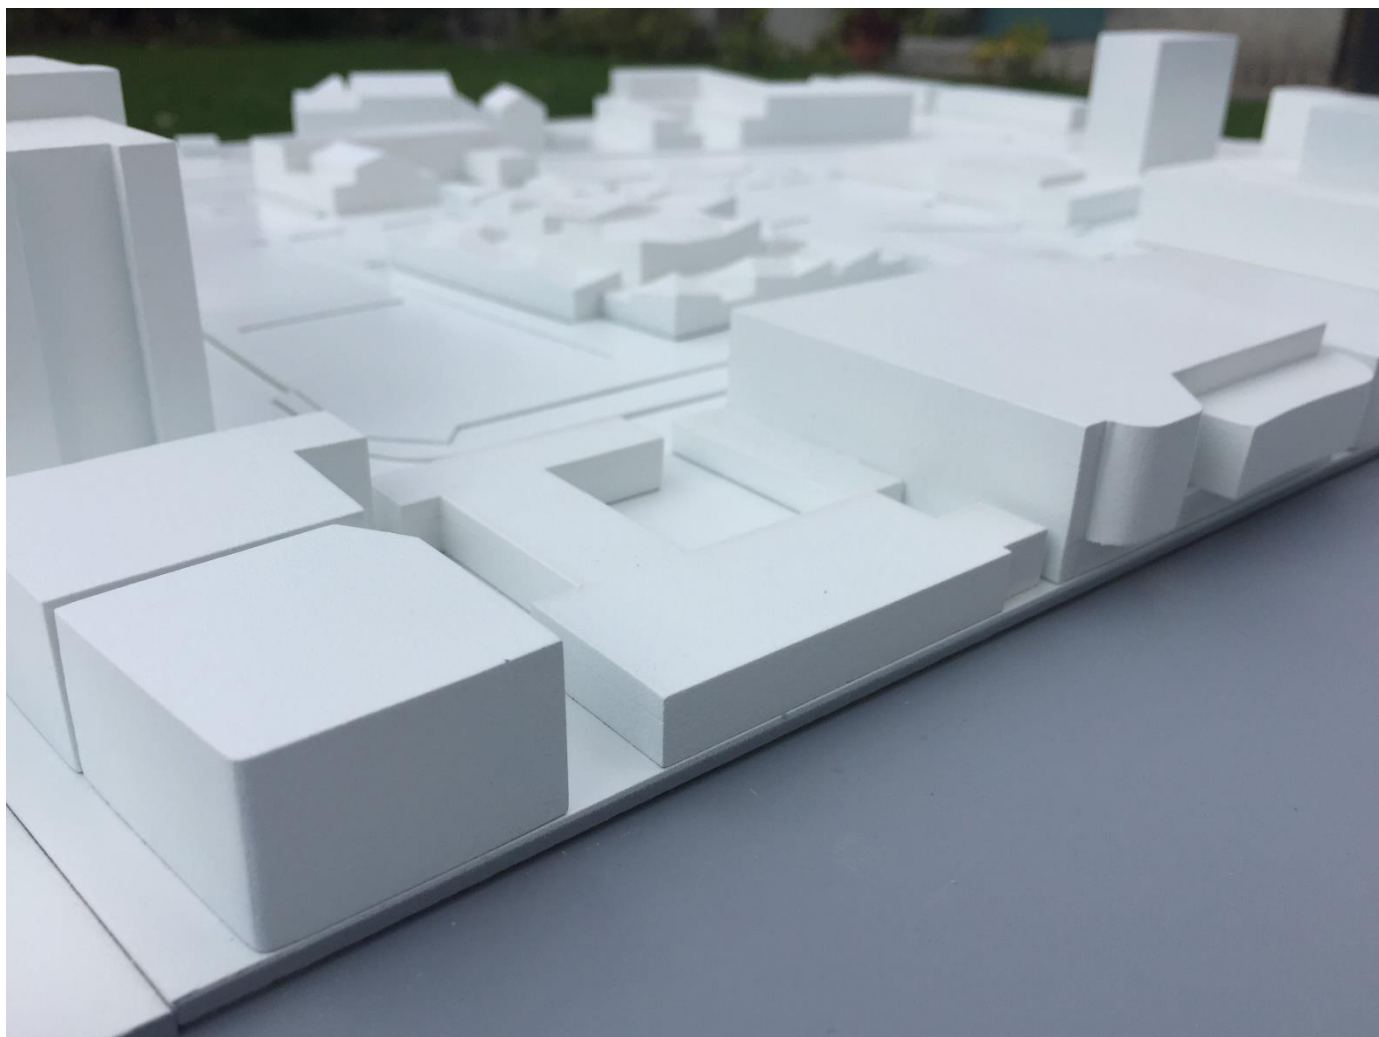

Zdjęcia makiety „matki”

Dwuetapowy konkurs studialno-realizacyjny na projekt koncepcyjny budynku sali koncertowej wraz z zagospodarowaniem placu Nowy Rynek w Płocku

Dwuetapowy konkurs studialno-realizacyjny na projekt koncepcyjny budynku sali koncertowej wraz z zagospodarowaniem placu Nowy Rynek w Płocku

Dwuetapowy konkurs studialno-realizacyjny na projekt koncepcyjny budynku sali koncertowej wraz z zagospodarowaniem placu Nowy Rynek w Płocku

Dwuetapowy konkurs studialno-realizacyjny na projekt koncepcyjny budynku sali koncertowej wraz z zagospodarowaniem placu Nowy Rynek w Płocku

Wymiary makiety „matki” oraz wyjmowanej płytki będącej podstawą do makiety obiektu i zagospodarowania przygotowywanej przez Uczestników w Etapie II Konkursu.