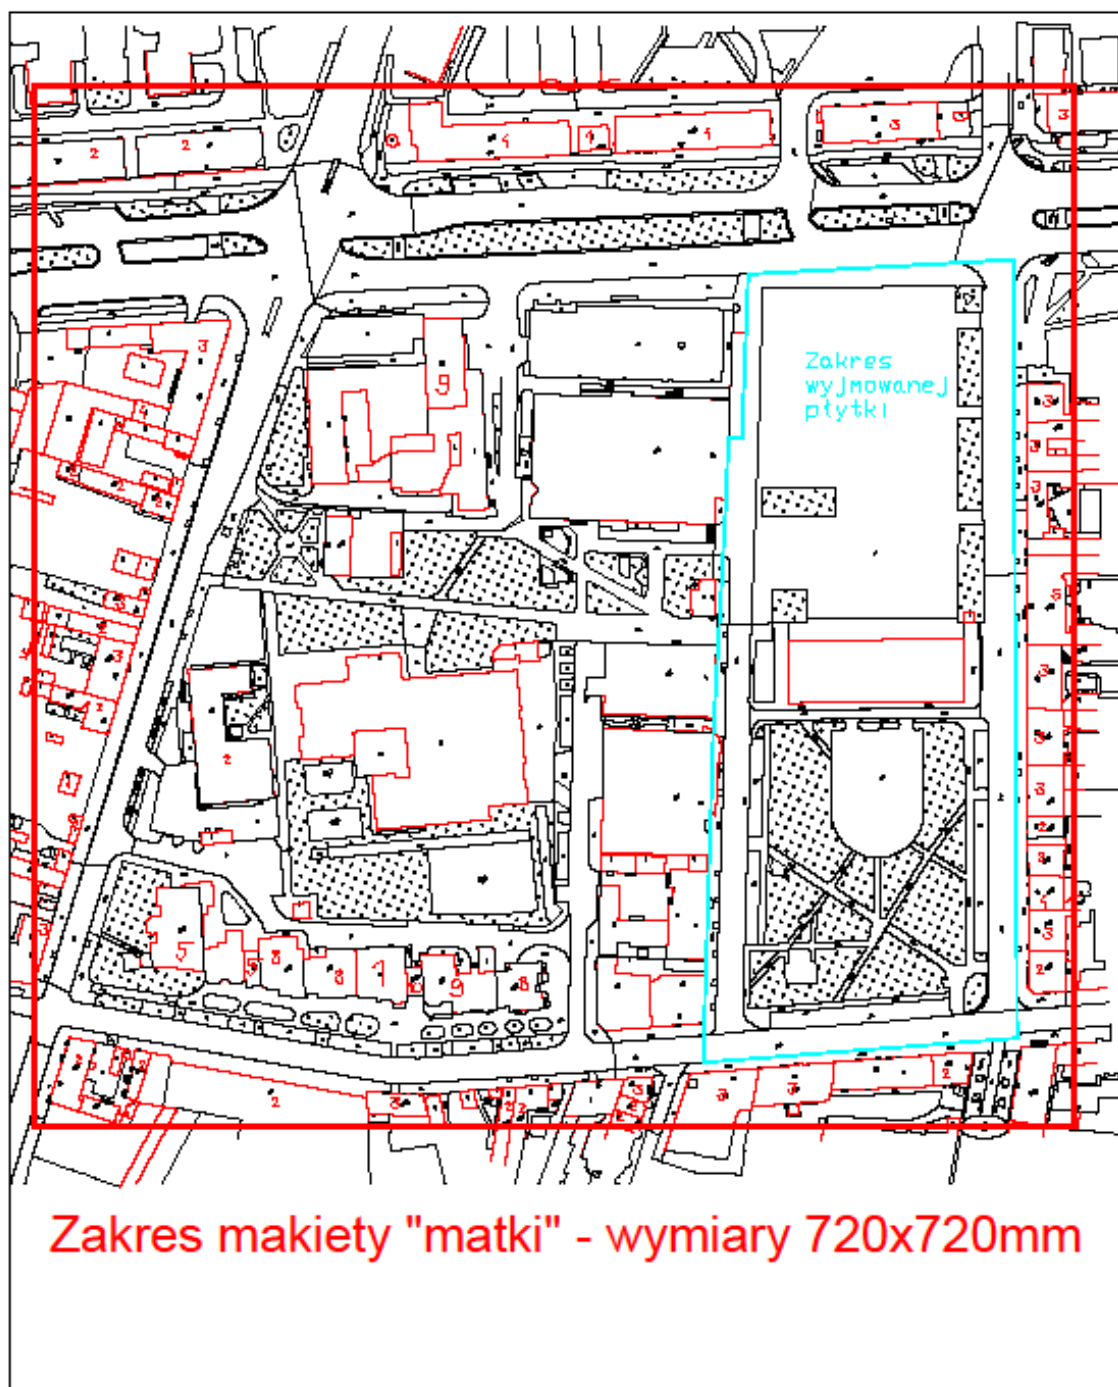

Zdjęcia makiety „matki”

Dwuetapowy konkurs studialno-realizacyjny na projekt koncepcyjny budynku sali koncertowej wraz z zagospodarowaniem placu Nowy Rynek w Płocku

Dwuetapowy konkurs studialno-realizacyjny na projekt koncepcyjny budynku sali koncertowej wraz z zagospodarowaniem placu Nowy Rynek w Płocku

Dwuetapowy konkurs studialno-realizacyjny na projekt koncepcyjny budynku sali koncertowej wraz z zagospodarowaniem placu Nowy Rynek w Płocku

Dwuetapowy konkurs studialno-realizacyjny na projekt koncepcyjny budynku sali koncertowej wraz z zagospodarowaniem placu Nowy Rynek w Płocku

Wymiary makiety „matki” oraz wyjmowanej płytki będącej podstawą do makiety obiektu i zagospodarowania przygotowywanej przez Uczestników w Etapie II Konkursu.